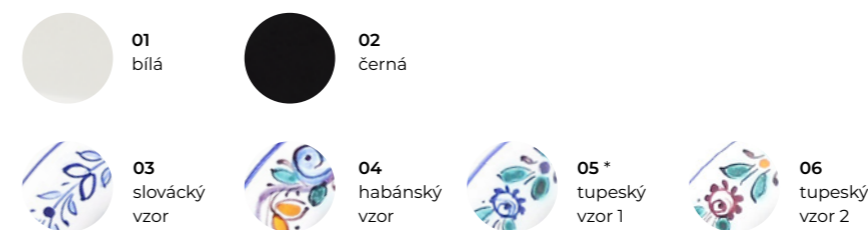

kolekce dřevo

V této kolekci používáme rámečky z masivu v provedení dub světlý, dub tmavý a javor v kombinaci s bílým nebo černým krytem.

rámeček dřevěný javorový
/ kryt bílý / ovladač BTA patinový

rámeček dřevěný dubový světlý
/ kryt černý / páčka bílá

rámeček dřevěný dubový tmavý
/ kryt bílý / páčky černé

rámečky

sklo

dřevo **

keramika ***

* Pouze do vyprodání.

** Na výrobu dřevěných rámečků je použito přírodní masivní dřevo. Jednotlivé kusy se mohou v odstínu i kresbě vzájemně mírně lišit.