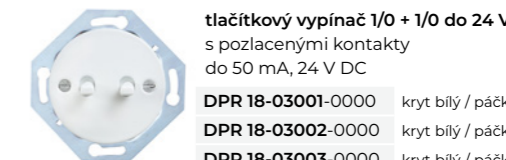

tlačítkový vypínač 1/0 + 1/0 do 24 V
s pozlacenými kontakty
do 50 mA, 24 V DC

- **DPR 18-03001-0000** kryt bílý / páčky bílé
- **DPR 18-03002-0000** kryt bílý / páčky černé
- **DPR 18-03003-0000** kryt bílý / páčky patina
- **DPR 18-04001-0000** kryt černý / páčky bílé
- **DPR 18-04002-0000** kryt černý / páčky černé
- **DPR 18-04003-0000** kryt černý / páčky patina