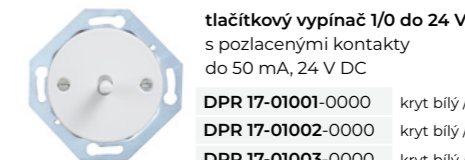

tlačítkový vypínač 1/0 do 24 V
s pozlacenými kontakty
do 50 mA, 24 V DC

- **DPR 17-01001-0000** kryt bílý / páčka bílá
- **DPR 17-01002-0000** kryt bílý / páčka černá
- **DPR 17-01003-0000** kryt bílý / páčka patina
- **DPR 17-02001-0000** kryt černý / páčka bílá
- **DPR 17-02002-0000** kryt černý / páčka černá
- **DPR 17-02003-0000** kryt černý / páčka patina