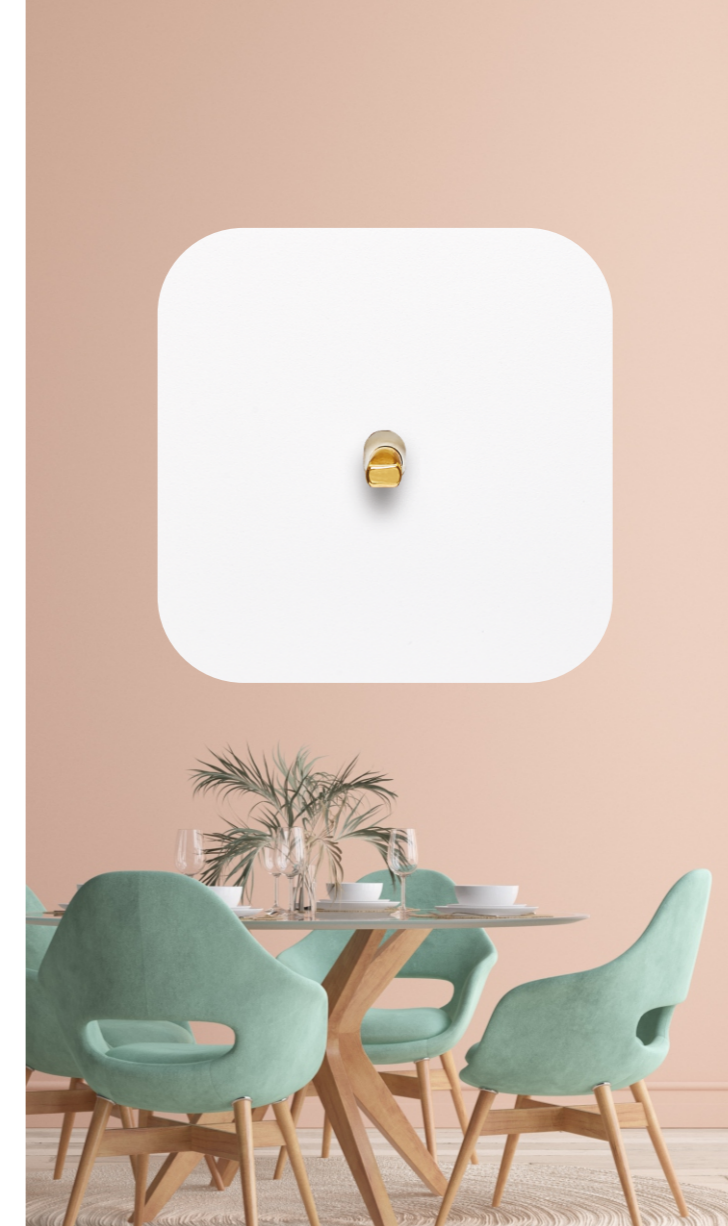

KOLEKCE cube

Tato kolekce kombinuje výhody předchozích dvou Round a Square. Obdélník se zaoblenými rohy vznikl jako kompromis mezi těmito dvěma řadami.

Vectis Cube působí lehčím a modernějším dojmem, přesto však neztrácí svůj minimalistický charakter. Inspirací pro nový tvar rámečku byly rozhovory a setkání s interiérovými designéry, klienty a nadšenci do designu.

Vectis Cube vypadá skvěle jak v bílé a černé, tak i v nových barvách RAL a NCS.