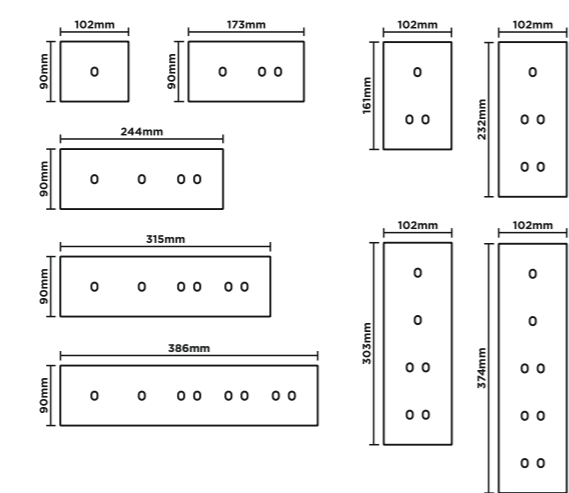

KOLEKCE round

Kruh byl vždy považován za dokonalý tvar. Řada Vectis Round je odpovědí na jeho univerzální krásu a estetiku. Industriální nebo loftové interiéry, moderní, glamour, art deco nebo japonská - Vectis Round se bezproblémově začlení do každého interiéru.

Podobně jako u našich dalších produktů nabízíme různorodou škálu barev rámečků, zásuvek a strojků. Strojky jsou univerzální napříč třemi sériemi Vectis: Square, Round a Cube, což poskytuje bohaté možnosti kombinování různých stylů rámečků a textur.

KOLEKCE square

Tato kolekce vychází z jednoduchého obdélníkového rámečku. Přímé úhly a klasický tvar nabízí nekonečné možnosti uspořádání.

Že už tu páčky byly? Ano, a jsou tu zase, tentokrát v moderním provedení! Vypínače nejsou výjimečné pouze svým vzhledem, ale i způsobem montáže: magnetické rámečky na přístroj jednoduše nasadíte. Přístroje se do vícenásobných kombinací k sobě usazují přesně díky puzzle úpravě na nosném rámečku.

Minimalismus nemusí být jen černobílý a trend barev ve vnitřním prostoru je vždy aktuální.

KOLEKCE cube

Tato kolekce kombinuje výhody předchozích dvou Round a Square. Obdélník se zaoblenými rohy vznikl jako kompromis mezi těmito dvěma řadami.

Vectis Cube působí lehčím a modernějším dojmem, přesto však neztrácí svůj minimalistický charakter. Inspirací pro nový tvar rámečku byly rozhovory a setkání s interiérovými designéry, klienty a nadšenci do designu.

Vectis Cube vypadá skvěle jak v bílé a černé, tak i v nových barvách RAL a NCS.

RÁMEČKY - ČERNÁ / BÍLÁ

RÁMEČKY - BROUŠENÉ

RÁMEČKY - NEVŠEDNÍ

RÁMEČKY - RAL / NCS

PRÁŠKOVÉ LAKOVÁNÍ - JEMNÁ STRUKTURA

Barvy vyobrazených rámečků se mohou lišit od skutečných.

BARVENÁ PALETA VECTISU

BARVY KRYTŮ ZÁSUVK