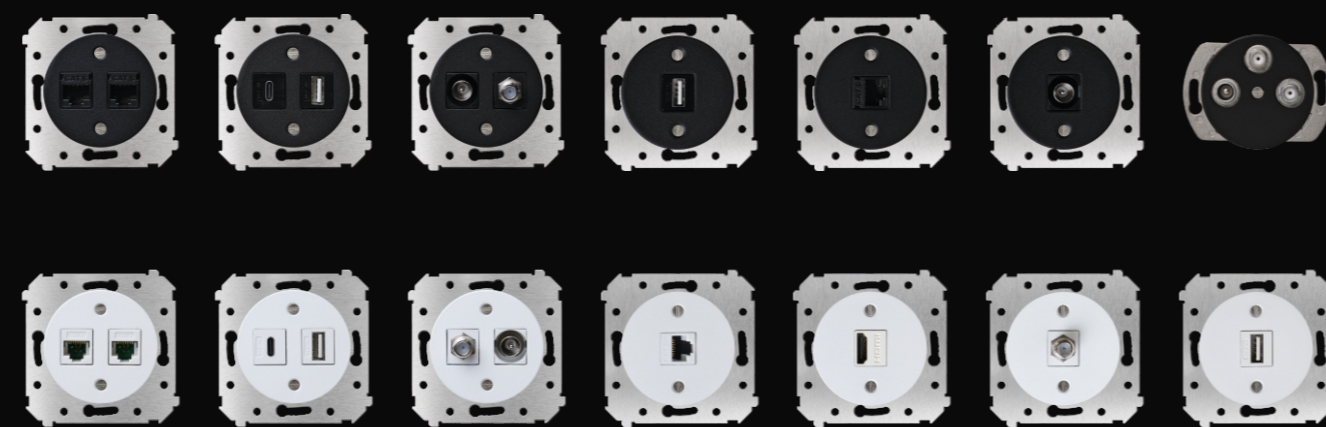

### Pětinásobné rámečky vertikální

Montáž do standardních elektroinstalačních krabic Ø60mm (jednoduchých i vícenásobných, modulární pro běžné a duté stěny).

## Typy přístrojů

- univerzální řaz. 6 (řaz. 1)
- křížový, řaz. 7
- zvonkový, řaz. 1/0
- stmívač

- sériový, řaz. 5
- schodišťový řaz. 6+6
- křížový dvojitý řaz. 7+7
- žaluziový
- zvonkový řaz. 1/0+1/0

- zásuvka 2P+PE s dětskou ochranou
- zásuvka schuko 2P+PE s dětskou ochranou

## RJ 45 cat. 5, RJ 45 cat. 6, TV, SAT, HDMI, USB nabíječky (typy A, C)

**vectis**

Produktová řada VECTIS je charakteristická minimalismem ve tvaru i barevnosti. Neotřelá svým vzhledem a originální způsobem ovládní: minimalistické pojetí hliníkového panelu doplňuje decentní páčka, ovládací prvek odkazující na historické vypínače. Modulární povaha nabízí bohaté možnosti kombinace barev, tvarů a textur rámečků s rozsáhlým sortimentem strojků i zásuvek. Strojky jsou přitom univerzální napříč všemi kolekcemi VECTIS – Square, Round a Cube.