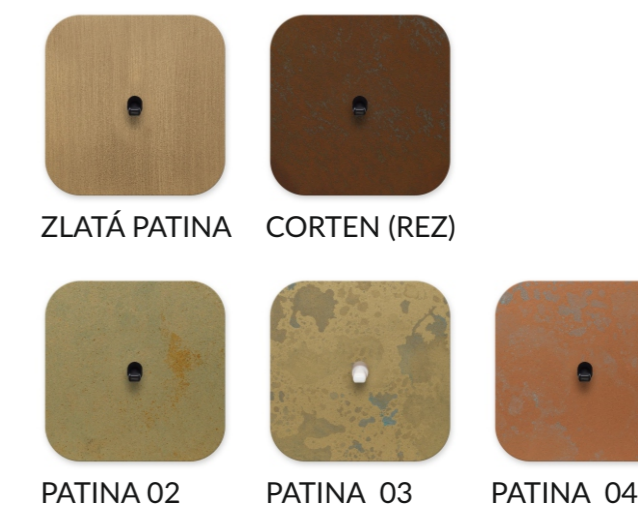

RÁMEČKY - NEVŠEDNÍ