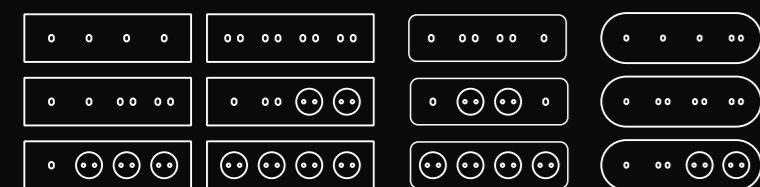

Čtyřnásobné rámečky horizontální